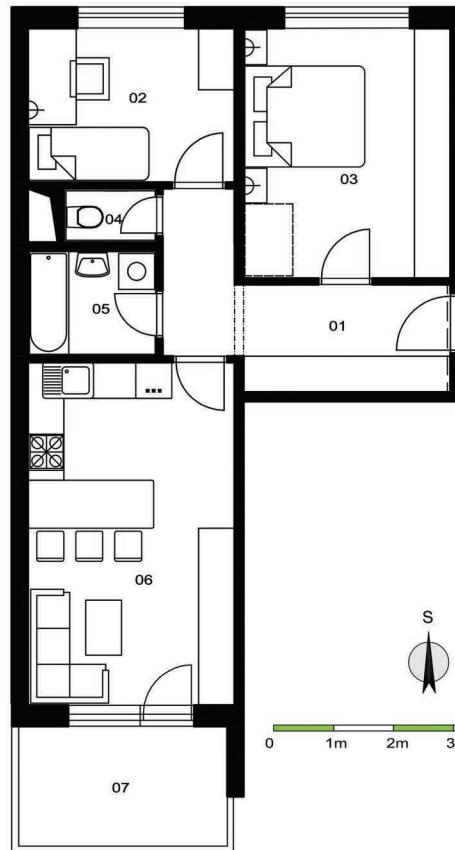

BLOK A byty A 1.1, A 4.2, A 7.3, A 10.4, A 13.5, A 16.6, A 19.7, A 22.8

variant A

LEGENDA MIESTNOSTÍ:

	názov	výmera/m2/
01	CHODBA	9,75
02	KUCHYŇA	8,86
03	SPÁLŇA	14,38
04	WC	1,39
05	KÚPEĽŇA	3,81
06	OBÝVACIA IZBA	19,76
spolu:		57,95
07	BALKÓN	7,65

variant B

LEGENDA MIESTNOSTÍ:

č.	názov	výmera/m2/
01	CHODBA	9,75
02	IZBA	8,86
03	SPÁLŇA	14,38
04	WC	1,39
05	KÚPEĽŇA	3,81
06	KUCHYŇA + OBÝVACIA IZBA	19,76
spolu:		57,95
07	BALKÓN	7,65

TUJETOIN
BYTY V DÚBRAVKE

1.ETAPA