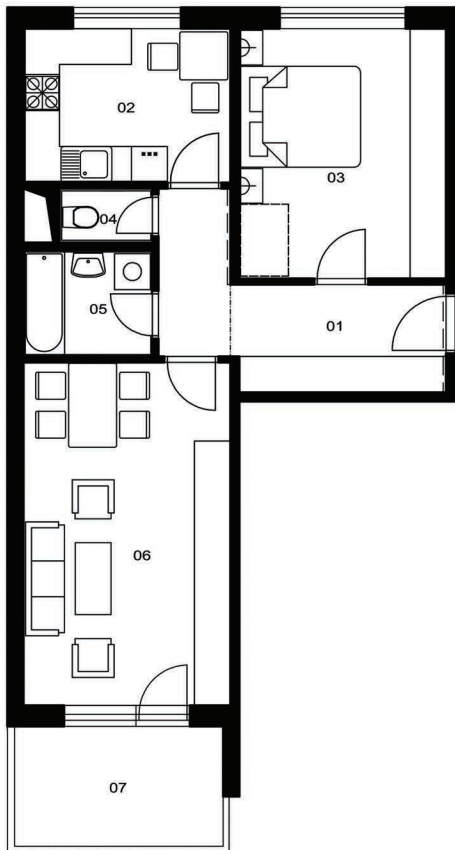

BLOK A byty A 1.1, A 4.2, A 7.3, A 10.4, A 13.5, A 16.6, A 19.7, A 22.8

variant A

LEGENDA MIESTNOSTÍ:

	názov	výmera/m2/
01	CHODBA	9,75
02	KUCHYŇA	8,86
03	SPÁLŇA	14,38
04	WC	1,39
05	KÚPEĽŇA	3,81
06	OBÝVACIA IZBA	19,76
spolu:		57,95
07	BALKÓN	7,65

variant B

LEGENDA MIESTNOSTÍ:

č.	názov	výmera/m2/
01	CHODBA	9,75
02	IZBA	8,86
03	SPÁLŇA	14,38
04	WC	1,39
05	KÚPEĽŇA	3,81
06	KUCHYŇA + OBÝVACIA IZBA	19,76
spolu:		57,95
07	BALKÓN	7,65

TUJETOIN
BYTY V DÚBRAVKE

1.ETAPA