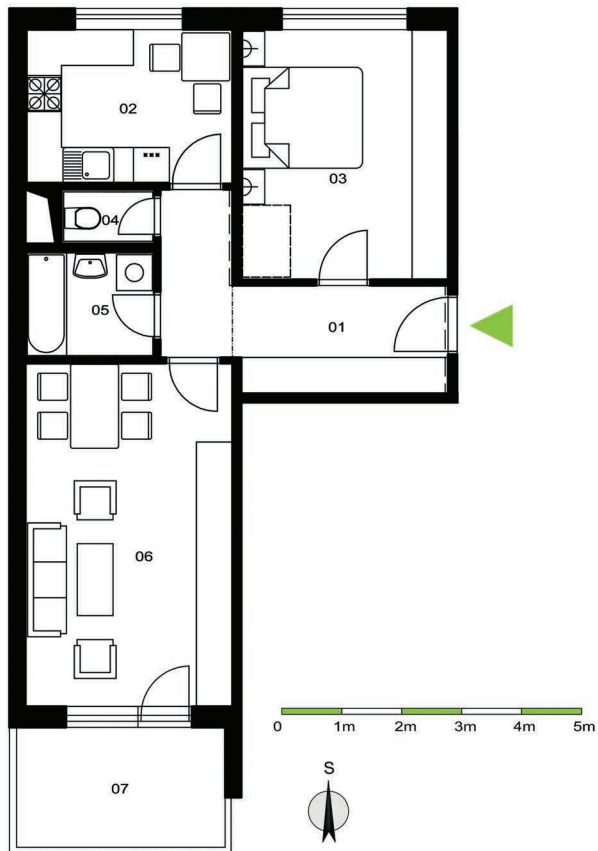

BLOK B byty B 1.1, B 4.2, B 7.3, B 10.4, B 13.5, B 16.6, B 19.7, B 22.8

variant A

LEGENDA MIESTNOSTÍ:

č.	názov	výmera/m2/
01	CHODBA	9,75
02	KUCHYŇA	8,86
03	SPÁLŇA	14,38
04	WC	1,39
05	KÚPEĽŇA	3,81
06	OBÝVACIA IZBA	19,76
spolu:		57,95
07	BALKÓN	7,15

variant B

LEGENDA MIESTNOSTÍ:

č.	názov	výmera/m2/
01	CHODBA	9,75
02	IZBA	8,86
03	SPÁLŇA	14,38
04	WC	1,39
05	KÚPEĽŇA	3,81
06	KUCHYŇA + OBÝVACIA IZBA	19,76
spolu:		57,95
07	BALKÓN	7,15

TUJETOIN
BYTY V DÚBRAVKE

1.ETAPA