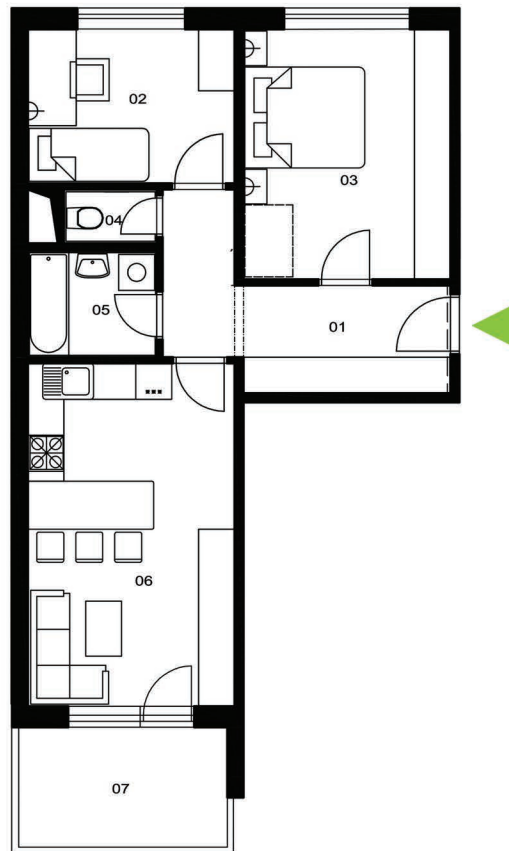

BLOK B byty B 1.1, B 4.2, B 7.3, B 10.4, B 13.5, B 16.6, B 19.7, B 22.8

variant A

LEGENDA MIESTNOSTÍ:

č.	názov	výmera/m2/
01	CHODBA	9,75
02	KUCHYŇA	8,86
03	SPÁLŇA	14,38
04	WC	1,39
05	KÚPEĽŇA	3,81
06	OBÝVACIA IZBA	19,76
spolu:		57,95
07	BALKÓN	7,15

variant B

LEGENDA MIESTNOSTÍ:

č.	názov	výmera/m2/
01	CHODBA	9,75
02	IZBA	8,86
03	SPÁLŇA	14,38
04	WC	1,39
05	KÚPEĽŇA	3,81
06	KUCHYŇA + OBÝVACIA IZBA	19,76
spolu:		57,95
07	BALKÓN	7,15

TUJETOIN
BYTY V DÚBRAVKE

1.ETAPA