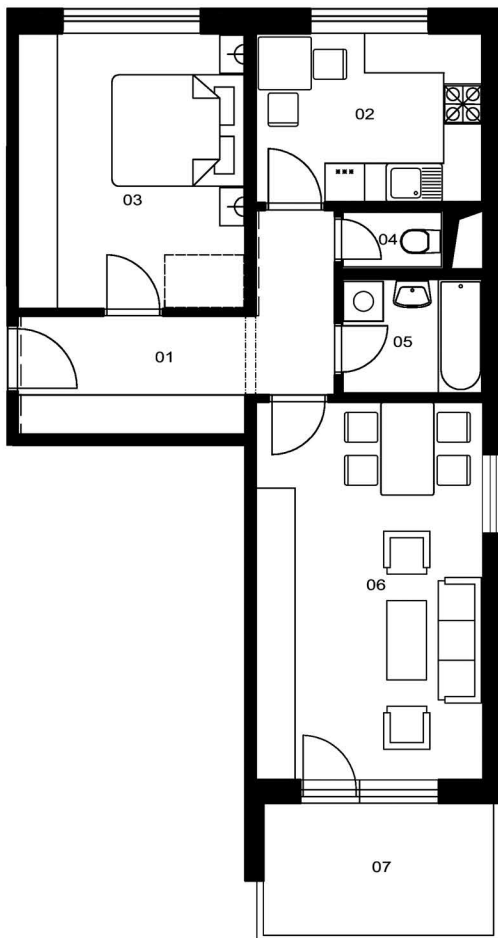

BLOK B byty B 3.1, B 18.6, B 21.7

variant A

LEGENDA MIESTNOSTÍ:

č.	názov	výmera/m2/
01	CHODBA	9,75
02	KUCHYŇA	8,86
03	SPÁLŇA	14,38
04	WC	1,39
05	KÚPEĽŇA	3,81
06	OBÝVACIA IZBA	19,76
spolu:		57,95
07	BALKÓN	7,65

variant B

LEGENDA MIESTNOSTÍ:

č.	názov	výmera/m2/
01	CHODBA	9,75
02	IZBA	8,86
03	SPÁLŇA	14,38
04	WC	1,39
05	KÚPEĽŇA	3,81
06	KUCHYŇA + OBÝVACIA IZBA	19,76
spolu:		57,95
07	BALKÓN	7,65

0 1m 2m 3m 4m 5m

TUJETOIN
BYTY V DÚBRAVKE

1. ETAPA