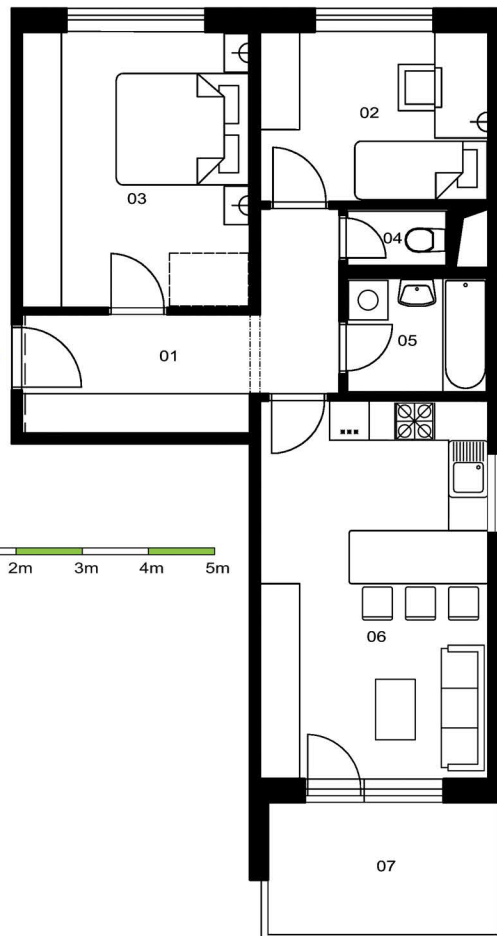

BLOK B byty B 3.1, B 18.6, B 21.7

variant A

LEGENDA MIESTNOSTÍ:

č.	názov	výmera/m2/
01	CHODBA	9,75
02	KUCHYŇA	8,86
03	SPÁLŇA	14,38
04	WC	1,39
05	KÚPEĽŇA	3,81
06	OBÝVACIA IZBA	19,76
spolu:		57,95
07	BALKÓN	7,65

variant B

LEGENDA MIESTNOSTÍ:

č.	názov	výmera/m2/
01	CHODBA	9,75
02	IZBA	8,86
03	SPÁLŇA	14,38
04	WC	1,39
05	KÚPEĽŇA	3,81
06	KUCHYŇA + OBÝVACIA IZBA	19,76
spolu:		57,95
07	BALKÓN	7,65

0 1m 2m 3m 4m 5m

TUJETOIN
BYTY V DÚBRAVKE

1. ETAPA