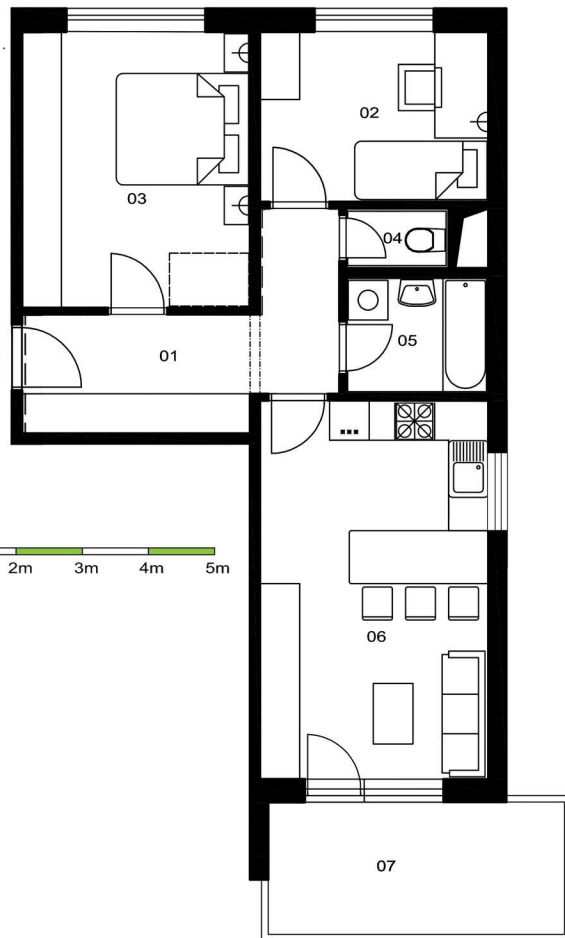

BLOK B byty B 6.2, B 9.3, B 12.4, B 15.5

variant A

LEGENDA MIESTNOSTÍ:

č.	názov	výmera/m2/
01	CHODBA	9,75
02	KUCHYŇA	8,86
03	SPÁLŇA	14,38
04	WC	1,39
05	KÚPEĽŇA	3,81
06	OBÝVACIA IZBA	19,76
spolu:		57,95
07	BALKÓN	9,85

variant B

LEGENDA MIESTNOSTÍ:

č.	názov	výmera/m2/
01	CHODBA	9,75
02	IZBA	8,86
03	SPÁLŇA	14,38
04	WC	1,39
05	KÚPEĽŇA	3,81
06	KUCHYŇA + OBÝVACIA IZBA	19,76
spolu:		57,95
07	BALKÓN	9,85

0 1m 2m 3m 4m 5m

TUJETOIN
BYTY V DÚBRAVKE

1. ETAPA