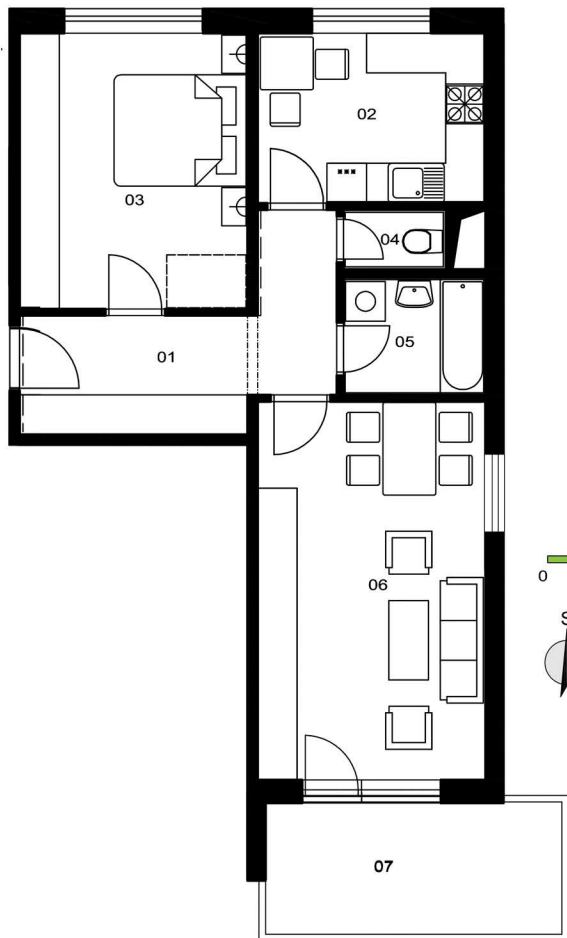

BLOK B byty B 6.2, B 9.3, B 12.4, B 15.5

variant A

LEGENDA MIESTNOSTÍ:

č.	názov	výmera/m2/
01	CHODBA	9,75
02	KUCHYŇA	8,86
03	SPÁLŇA	14,38
04	WC	1,39
05	KÚPEĽŇA	3,81
06	OBÝVACIA IZBA	19,76
spolu:		57,95
07	BALKÓN	9,85

variant B

LEGENDA MIESTNOSTÍ:

č.	názov	výmera/m2/
01	CHODBA	9,75
02	IZBA	8,86
03	SPÁLŇA	14,38
04	WC	1,39
05	KÚPEĽŇA	3,81
06	KUCHYŇA + OBÝVACIA IZBA	19,76
spolu:		57,95
07	BALKÓN	9,85

0 1m 2m 3m 4m 5m

TUJETOIN
BYTY V DÚBRAVKE

1. ETAPA