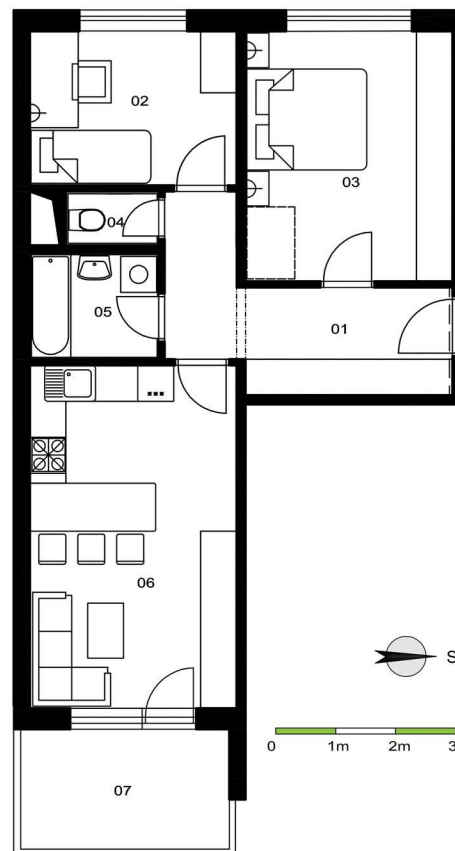

BLOK C byty C 1.1, C 4.2, C 7.3, C 10.4, C 13.5, C 16.6, C 19.7

variant A

LEGENDA MIESTNOSTÍ:

	názov	výmera/m2/
01	CHODBA	9,75
02	KUCHYŇA	8,86
03	SPÁLŇA	14,38
04	WC	1,39
05	KÚPEĽŇA	3,81
06	OBÝVACIA IZBA	19,76
spolu:		57,95
07	BALKÓN	7,65

variant B

LEGENDA MIESTNOSTÍ:

č.	názov	výmera/m2/
01	CHODBA	9,75
02	IZBA	8,86
03	SPÁLŇA	14,38
04	WC	1,39
05	KÚPEĽŇA	3,81
06	KUCHYŇA + OBÝVACIA IZBA	19,76
spolu:		57,95
07	BALKÓN	7,65

TUJETOIN
BYTY V DÚBRAVKE

2.ETAPA