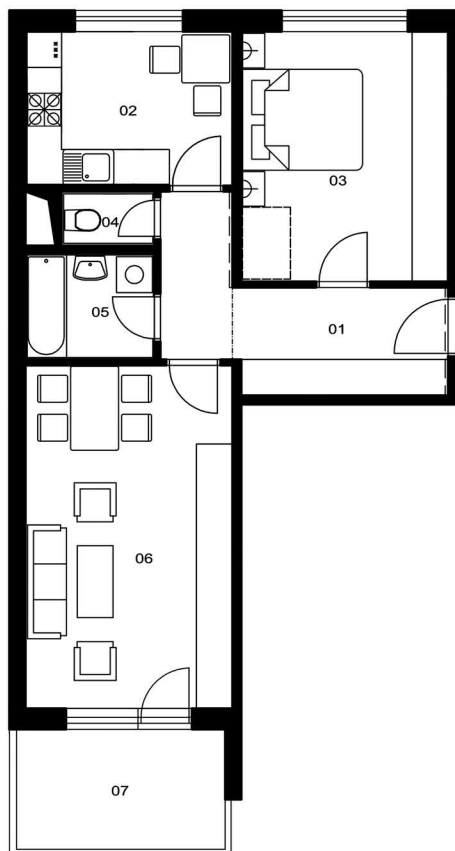

BLOK C byty C 1.1, C 4.2, C 7.3, C 10.4, C 13.5, C 16.6, C 19.7

variant A

LEGENDA MIESTNOSTÍ:

	názov	výmera/m2/
01	CHODBA	9,75
02	KUCHYŇA	8,86
03	SPÁLŇA	14,38
04	WC	1,39
05	KÚPEĽŇA	3,81
06	OBÝVACIA IZBA	19,76
spolu:		57,95
07	BALKÓN	7,65

variant B

LEGENDA MIESTNOSTÍ:

č.	názov	výmera/m2/
01	CHODBA	9,75
02	IZBA	8,86
03	SPÁLŇA	14,38
04	WC	1,39
05	KÚPEĽŇA	3,81
06	KUCHYŇA + OBÝVACIA IZBA	19,76
spolu:		57,95
07	BALKÓN	7,65

TUJETOIN
BYTY V DÚBRAVKE