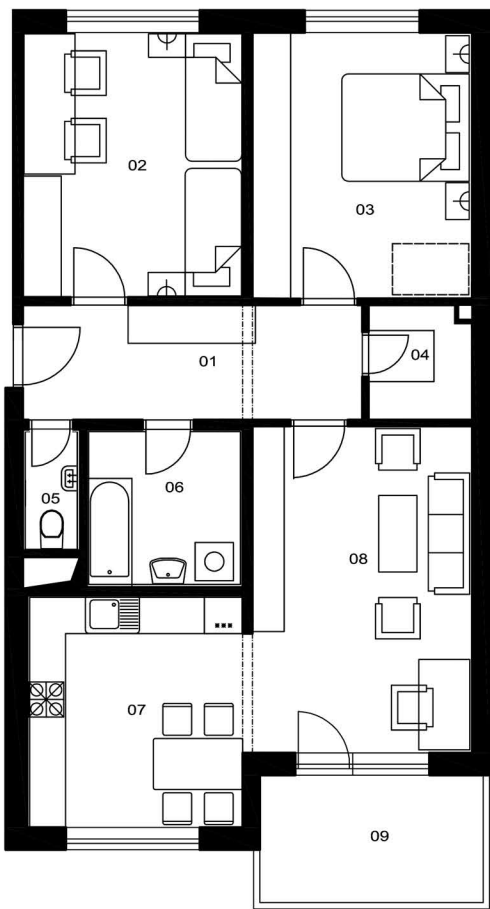

BLOK C byty C 3.1, C 6.2, C 9.3, C 12.4, C 15.5, C 18.6

variant A

LEGENDA MIESTNOSTÍ:

č.	názov	výmera/m2/
01	CHODBA	9,58
02	IZBA	14,30
03	IZBA	14,38
04	ŠATNÍK	2,71
05	WC	1,71
06	KÚPEĽŇA	6,06
07	KUCHYŇA	12,30
08	OBÝVACIA IZBA	17,94
spolu:		78,98
09	BALKÓN	7,65

variant B

LEGENDA MIESTNOSTÍ:

č.	názov	výmera/m2/
01	CHODBA	8,37
02	IZBA	14,30
03	IZBA	14,38
04	KUCHYŇA+ OBÝVACIA IZBA	21,86
05	WC	1,71
06	KÚPEĽŇA	6,06
07	IZBA	12,30
spolu:		78,98
08	BALKÓN	7,65

TUJETOIN
BYTY V DÚBRAVKE

2.ETAPA