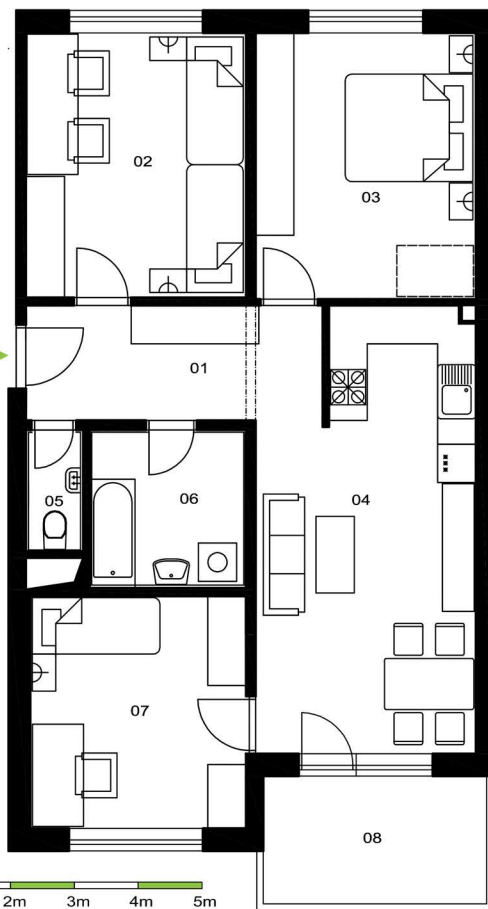

BLOK C byty C 3.1, C 6.2, C 9.3, C 12.4, C 15.5, C 18.6

variant A

LEGENDA MIESTNOSTÍ:

č.	názov	výmera/m2/
01	CHODBA	9,58
02	IZBA	14,30
03	IZBA	14,38
04	ŠATNÍK	2,71
05	WC	1,71
06	KÚPEĽŇA	6,06
07	KUCHYŇA	12,30
08	OBÝVACIA IZBA	17,94
spolu:		78,98
09	BALKÓN	7,65

variant B

LEGENDA MIESTNOSTÍ:

č.	názov	výmera/m2/
01	CHODBA	8,37
02	IZBA	14,30
03	IZBA	14,38
04	KUCHYŇA+ OBÝVACIA IZBA	21,86
05	WC	1,71
06	KÚPEĽŇA	6,06
07	IZBA	12,30
spolu:		78,98
08	BALKÓN	7,65

TUJETOIN
BYTY V DÚBRAVKE

2.ETAPA