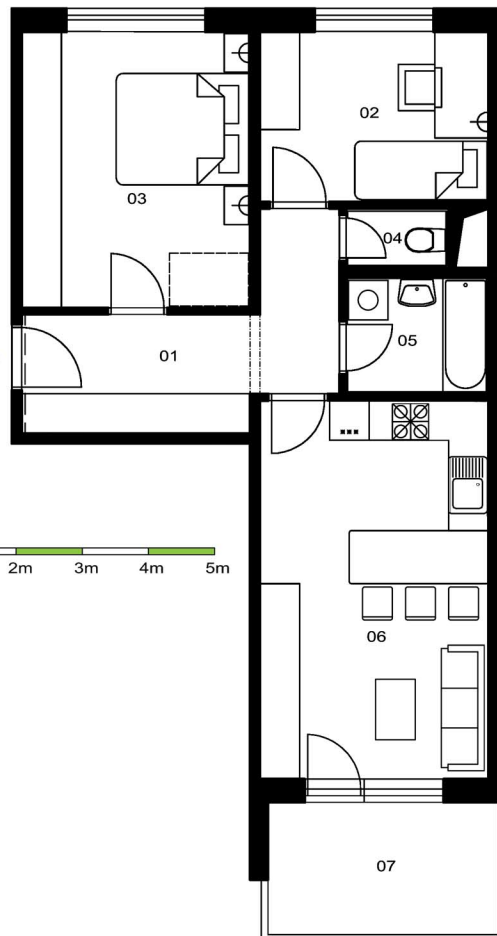

BLOK D byty D 3.1, D 6.2, D 9.3, D 12.4, D 15.5, D 18.6, D 21.7

variant A

LEGENDA MIESTNOSTÍ:

č.	názov	výmera/m2/
01	CHODBA	9,75
02	KUCHYŇA	8,86
03	SPÁLŇA	14,38
04	WC	1,39
05	KÚPEĽŇA	3,81
06	OBÝVACIA IZBA	19,76
spolu:		57,95
07	BALKÓN	7,65

variant B

LEGENDA MIESTNOSTÍ:

č.	názov	výmera/m2/
01	CHODBA	9,75
02	IZBA	8,86
03	SPÁLŇA	14,38
04	WC	1,39
05	KÚPEĽŇA	3,81
06	KUCHYŇA + OBÝVACIA IZBA	19,76
spolu:		57,95
07	BALKÓN	7,65

TUJETOIN
BYTY V DÚBRAVKE

2. ETAPA