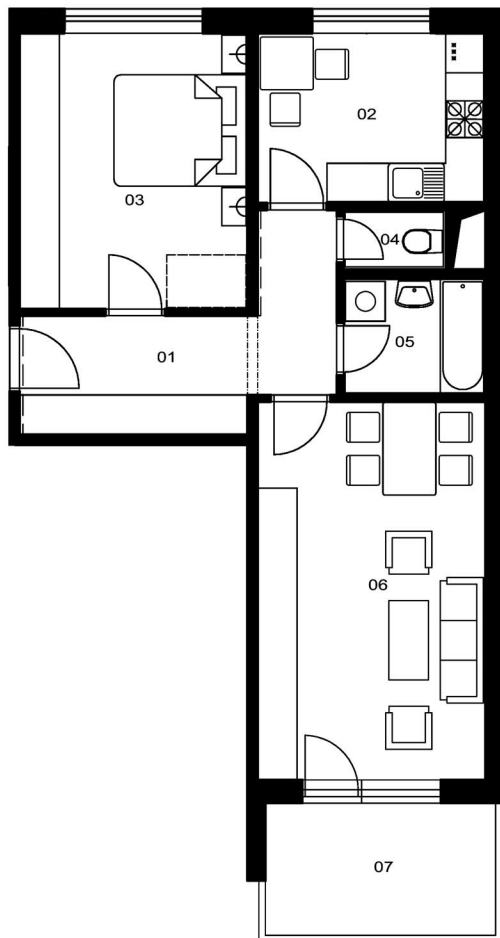

BLOK D byty D 3.1, D 6.2, D 9.3, D 12.4, D 15.5, D 18.6, D 21.7

variant A

LEGENDA MIESTNOSTÍ:

č.	názov	výmera/m2/
01	CHODBA	9,75
02	KUCHYŇA	8,86
03	SPÁLŇA	14,38
04	WC	1,39
05	KÚPEĽŇA	3,81
06	OBÝVACIA IZBA	19,76
spolu:		57,95
07	BALKÓN	7,65

variant B

LEGENDA MIESTNOSTÍ:

č.	názov	výmera/m2/
01	CHODBA	9,75
02	IZBA	8,86
03	SPÁLŇA	14,38
04	WC	1,39
05	KÚPEĽŇA	3,81
06	KUCHYŇA + OBÝVACIA IZBA	19,76
spolu:		57,95
07	BALKÓN	7,65

TUJETOIN
BYTY V DÚBRAVKE

2. ETAPA